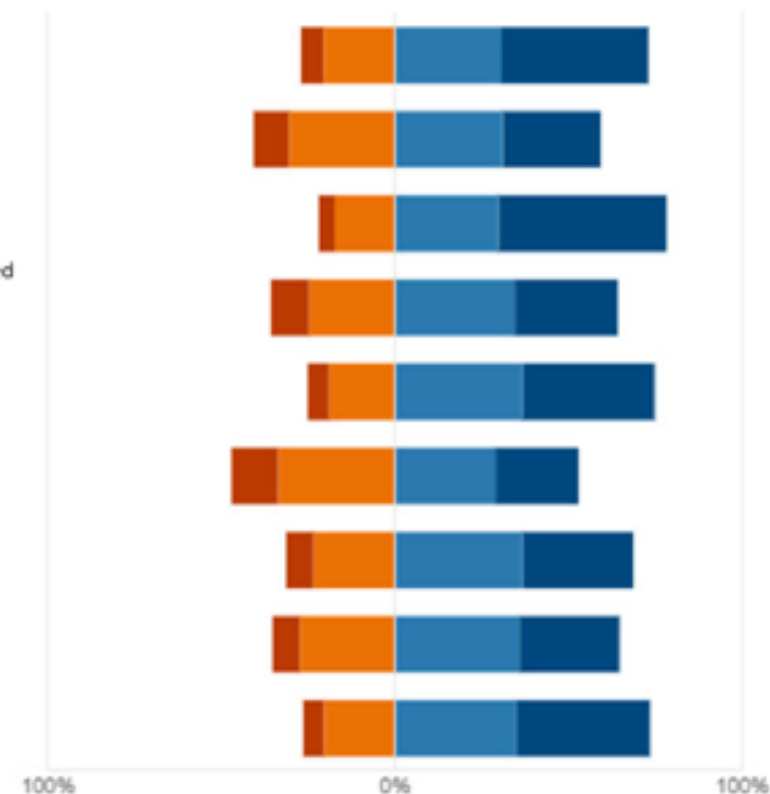

Viktigaste klimatåtgärder

1) Cykling, gång och kollektivtrafik
2) Energianvändning i stadens fastigheter
3) Återvinning i kommunala fastigheter
4) Starta en återvinningscentral

8. Hur viktiga anser du att följande åtgärder är för att Pargas stad för sin del skall motverka klimatförändringen ? (1 – inte alls, 2 - i någon mån, 3 – mycket, 4 - väldigt mycket)

■ 1 ■ 2 ■ 3 ■ 4

Effektivera energianvändningen i stadens fastigheter och övergå till förnybara energikällor

Vidta åtgärder så att stadsägd skog bättre fungerar som kolsänkor

Främja cykling, gång och kollektivtrafik

Främja klimatvänlig och ekologisk mat i samband med kommunal upphandling av livsmedel

Förbättra avfallshanteing och återvinning i kommunala fastigheter

Främja distansarbete

Prioritera miljöaspekter i stadens upphandling och transporter

Informera om alternativa energikällor, cirkulär ekonomi och annat som kan motverka...

Starta en återvinningscentral i Pargas (cirkulär ekonomi)