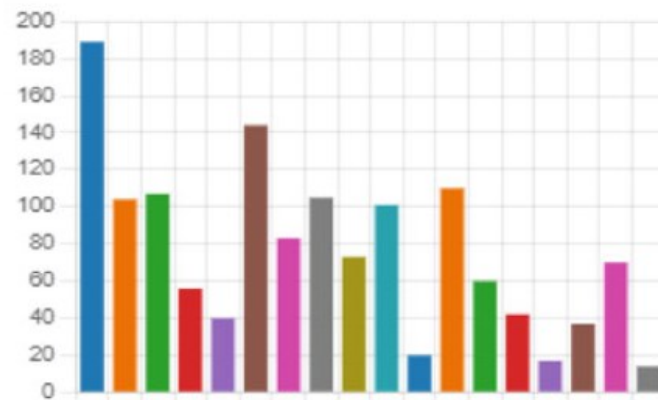

Nuläget: mest nöjd

4. Inom vilka områden är du mest nöjd med hur miljöaspekter beaktats i Pargas? (välj högst fem)

● Naturstigar, vandringsleder	189
● Havet	104
● Skogarna	107
● Naturskyddet	56
● Energianvändning	40
● Närproducerat-reko	144
● Stränder	83
● Avlopps- och avfallshantering	105
● Föreningar och invånaraktiviteter	73
● Luftens kvalitet	101
● Kolsänkor	20
● Grönområden i tätbebyggelse	110
● Jordbruket	60
● Turism	42
● Kommunens beslutsfattande oc...	17
● Kollektivtrafiken	37
● Gångbanor och lätttrafikleder	70
● Other	14