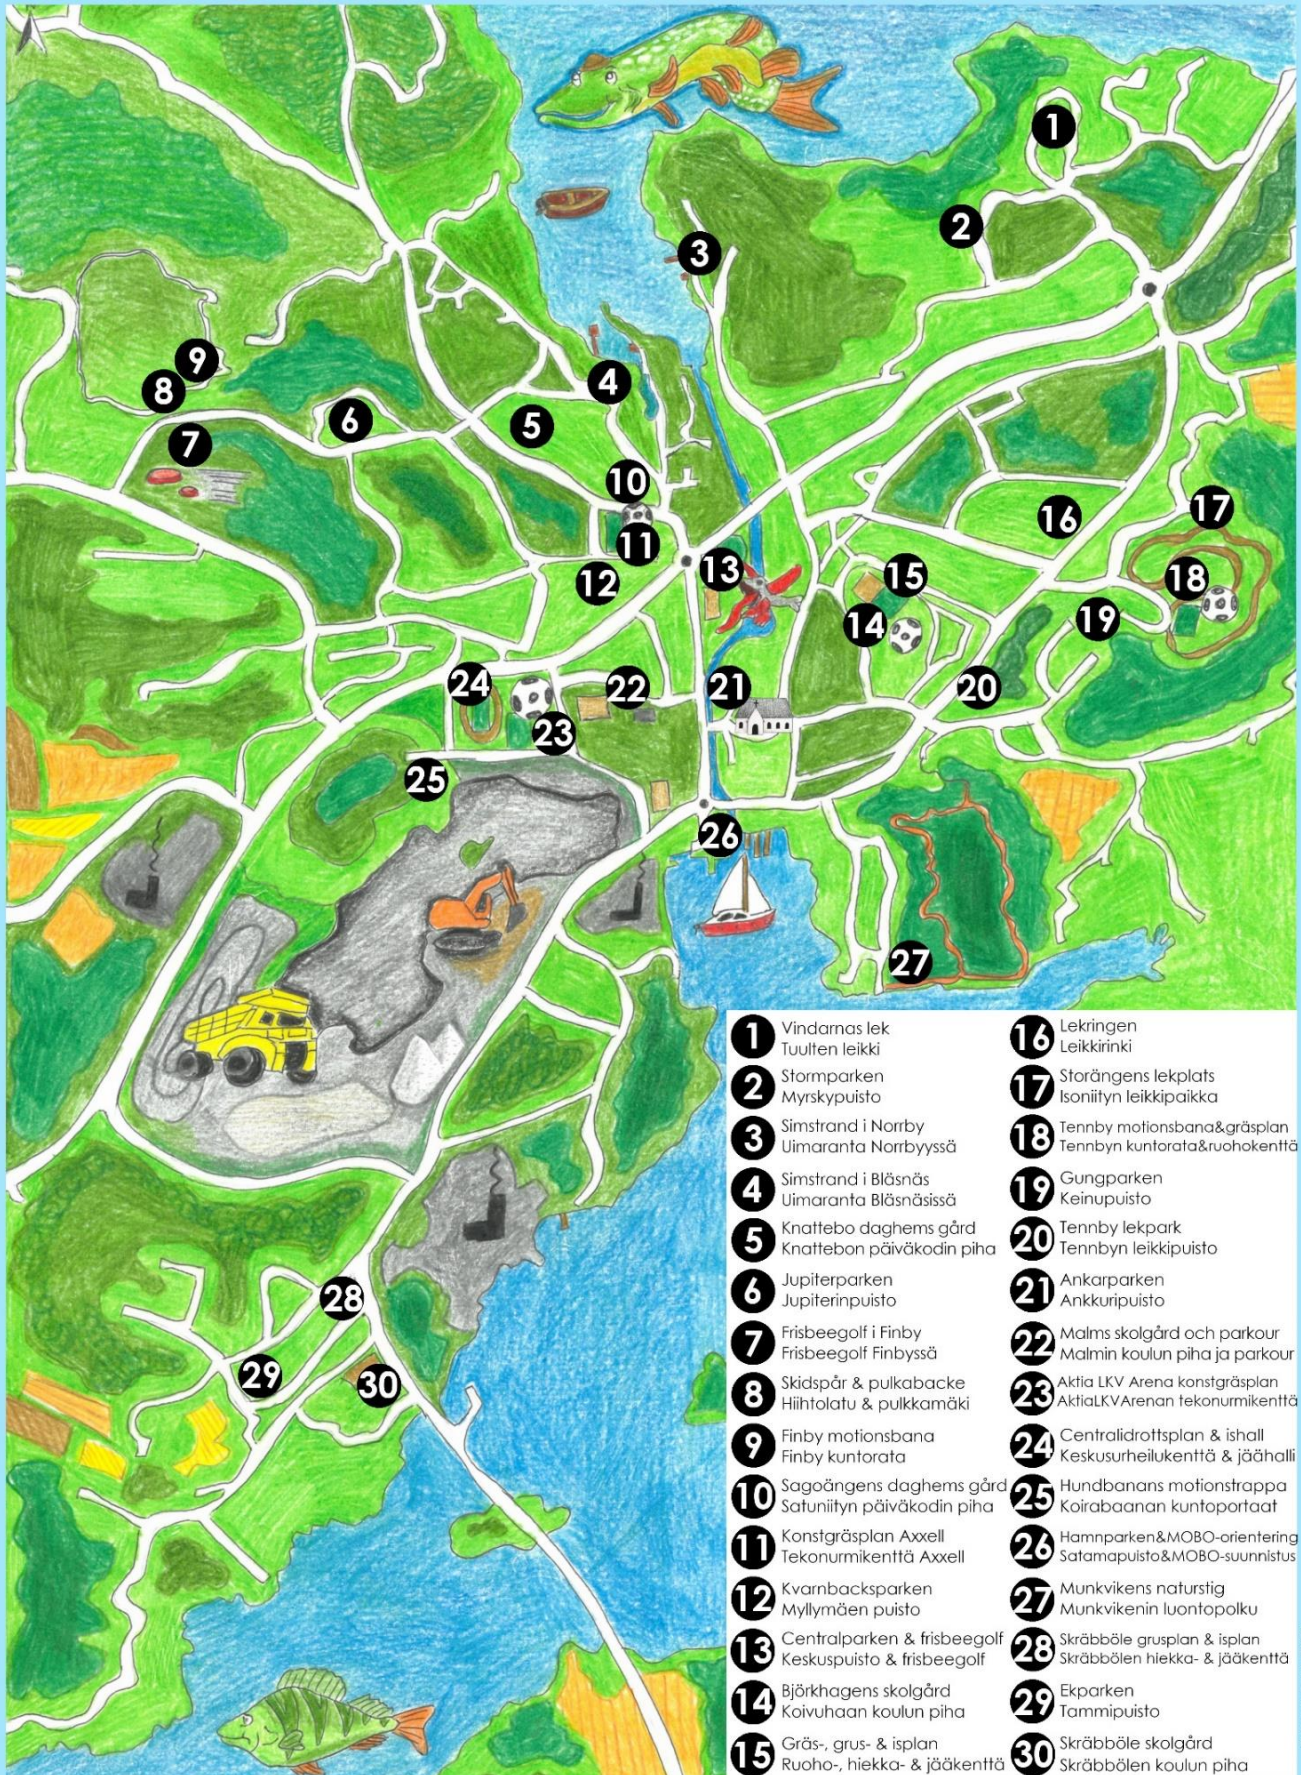

PARGAS - PARAINEN

Fart på påkarna - rörelseglädje i skärin
Vauhtia töppösiin - liikunnan iloa saaristossa

- | | | | |
|----|---|----|---|
| 1 | Vindarnas lek
Tuulten leikki | 16 | Lekringen
Leikkiirinki |
| 2 | Stormparken
Myrskypuisto | 17 | Storängens lekplats
Isoniityn leikkipaikka |
| 3 | Simstrand i Norrby
Uimaranta Norrbyssä | 18 | Tennby motionsbana&gräsplan
Tennbyn kuntorata&ruohokenttä |
| 4 | Simstrand i Bläsnäs
Uimaranta Bläsnäsissä | 19 | Gungparken
Keinupuisto |
| 5 | Knattebo daghems gård
Knattebon päiväkodin piha | 20 | Tennby lekpark
Tennbyn leikkipuisto |
| 6 | Jupiterparken
Jupiteripuisto | 21 | Ankarparken
Ankkuripuisto |
| 7 | Frisbeegolf i Finby
Frisbeegolf Finbyssä | 22 | Malms skolgård och parkour
Malmin koulun piha ja parkour |
| 8 | Skidspår & pulkabacke
Hiihtolatu & pulkkamäki | 23 | Aktia LKV Arena konstgräsplan
AktiaLKV Arenan tekonumikenttä |
| 9 | Finby motionsbana
Finby kuntorata | 24 | Centralidrottsplan & ishall
Keskusurheilukenttä & jäähalli |
| 10 | Sagoängens daghems gård
Satuniityn päiväkodin piha | 25 | Hundbanans motionstrappa
Koirabaanan kuntoportaat |
| 11 | Konstgräsplan Axxell
Tekonumikenttä Axxell | 26 | Hampnen&MOBO-orientering
Satamapuisto&MOBO-suunnistus |
| 12 | Kvarnbacksparken
Myllymäen puisto | 27 | Munkvikens naturstig
Munkkiveinin luontopolku |
| 13 | Centralparken & frisbeegolf
Keskuspuisto & frisbeegolf | 28 | Skräbböle grusplan & isplan
Skräbbölen hiekka- & jääkenttä |
| 14 | Björkhagens skolgård
Koivuhaan koulun piha | 29 | Ekparken
Tammipuisto |
| 15 | Gräs-, grus- & isplan
Ruoho-, hiekka- & jääkenttä | 30 | Skräbböle skolgård
Skräbbölen koulun piha |