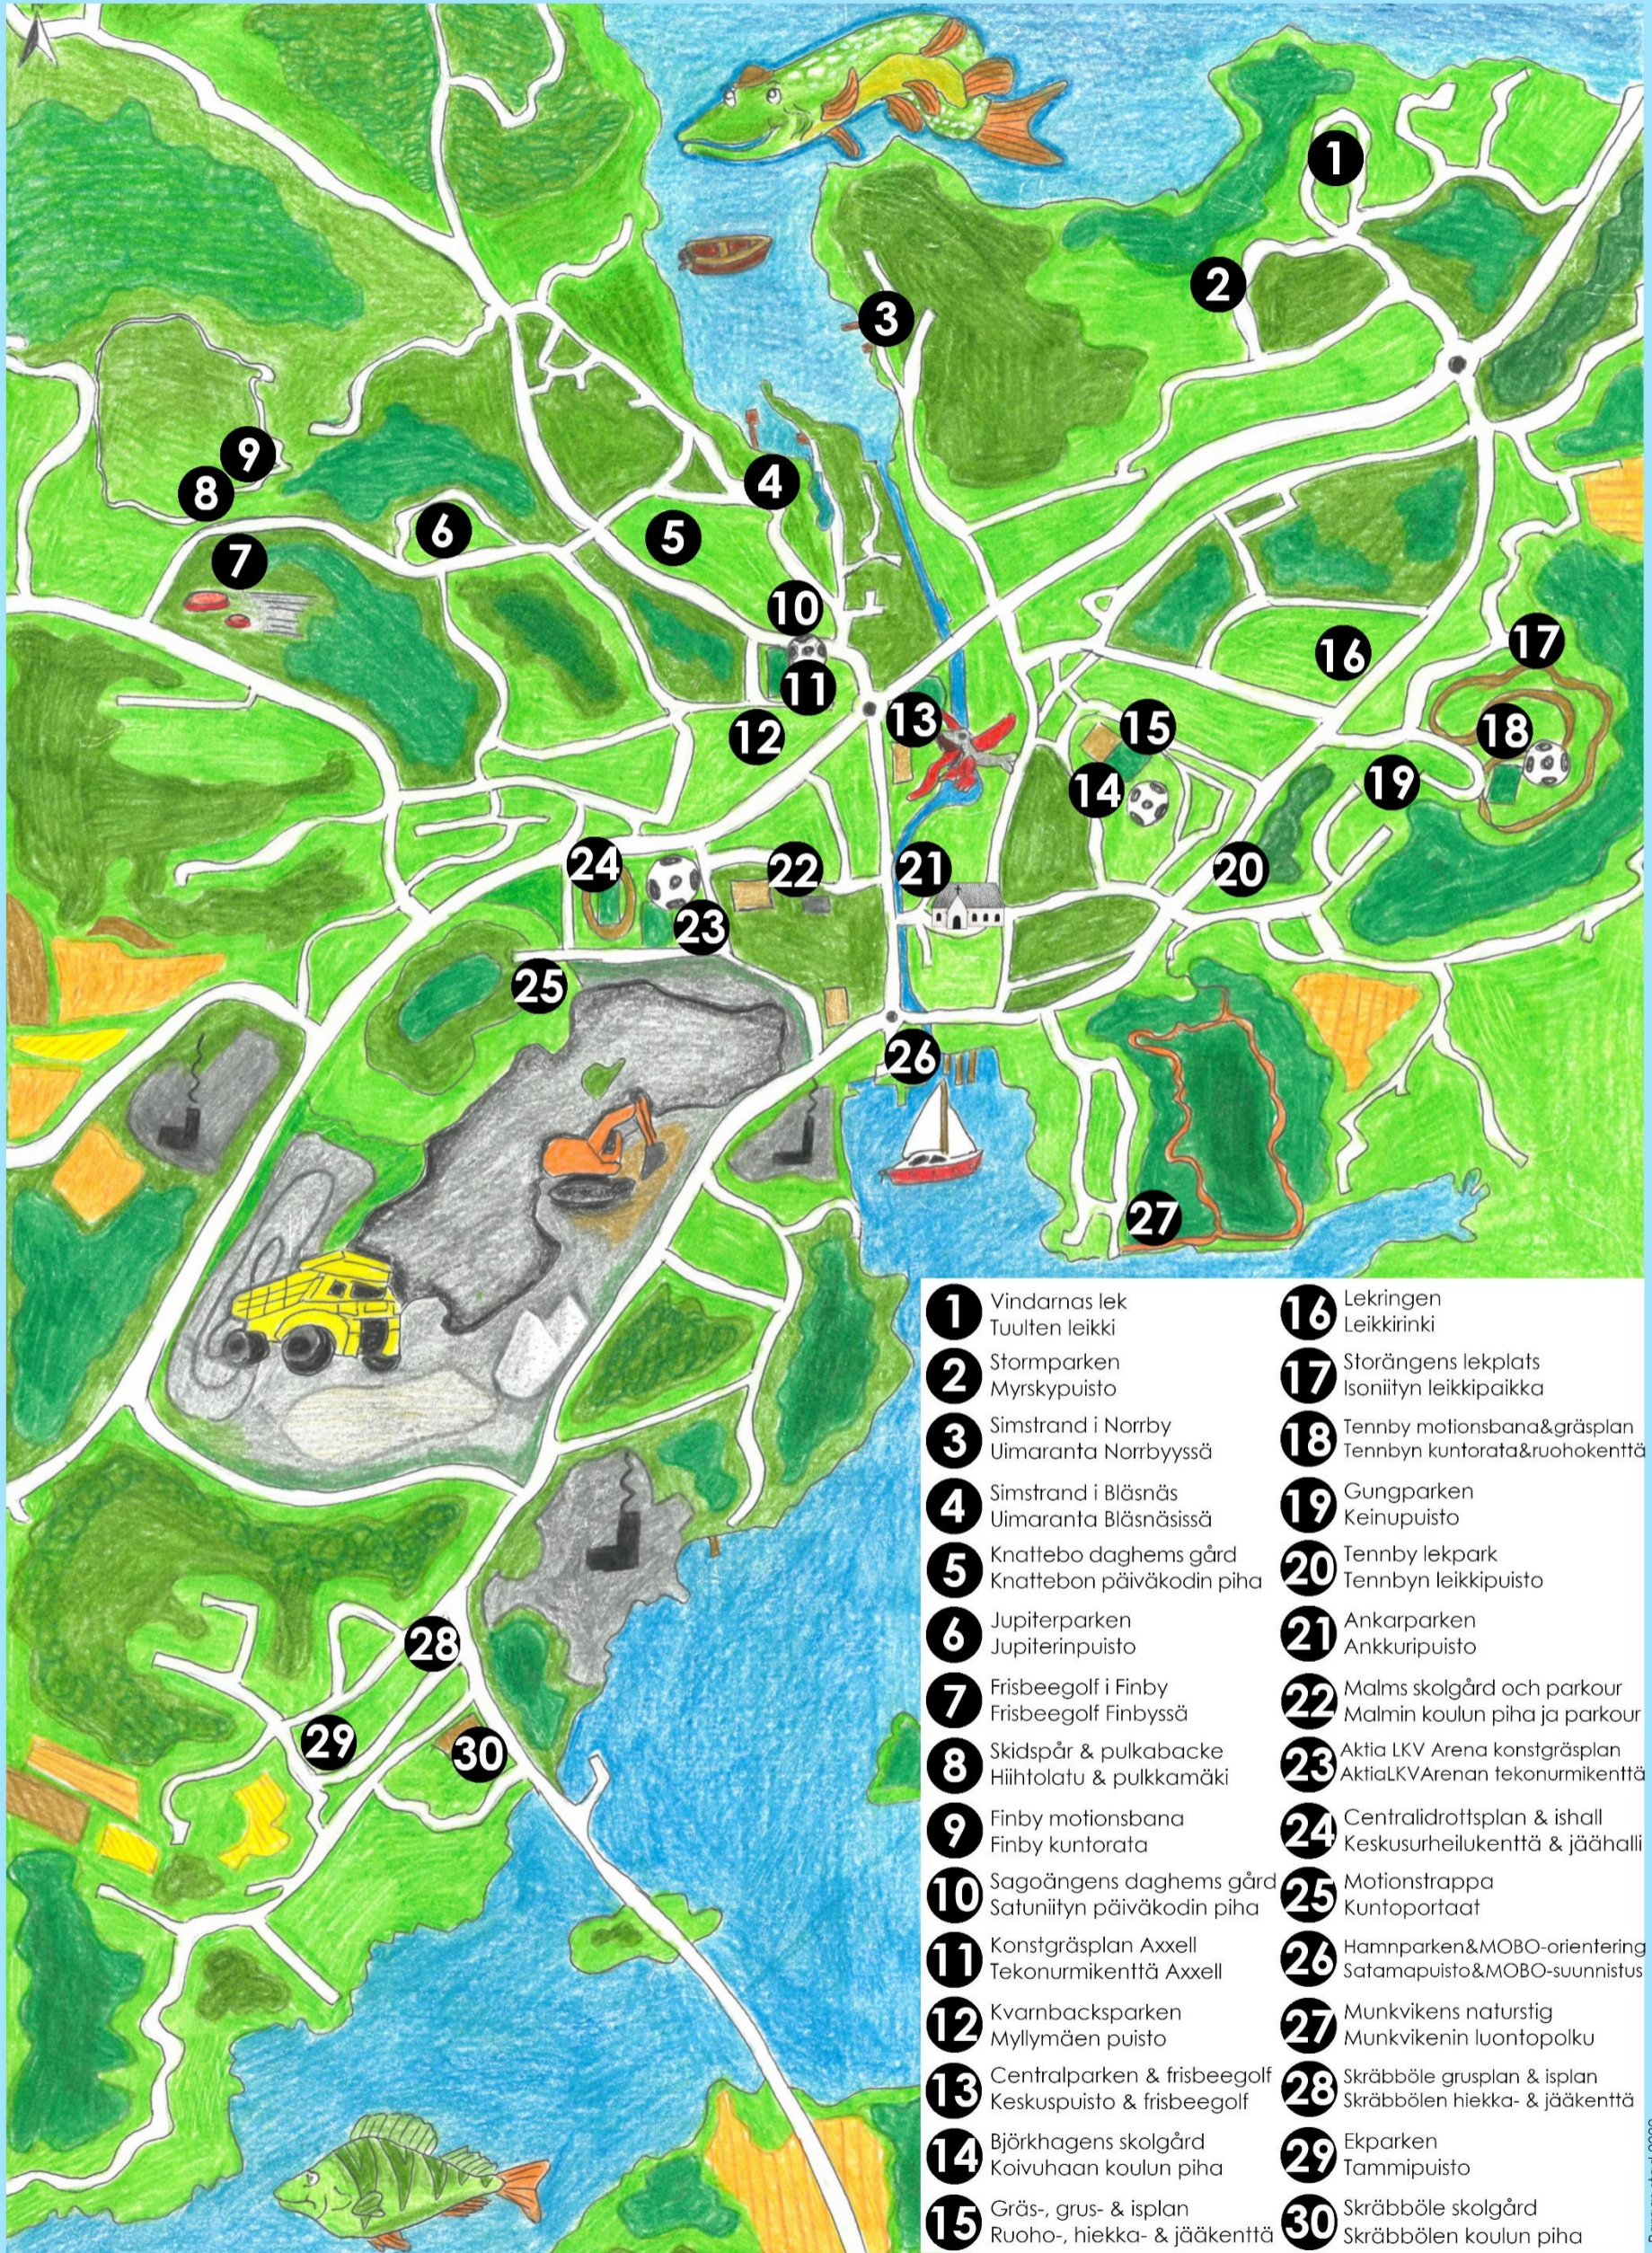

PARGAS - PARAINEN

Fart på påkarna - rörelseglädje i skärin
Vauhtia töppösiin - liikunnan iloa saaristossa

Rör på dig med familjen - Liiku perheen kanssa

- | | |
|---|--|
| 1 Vindarnas lek
Tuulten leikki | 16 Lekringen
Leikkirinki |
| 2 Stormparken
Myrskypuisto | 17 Storängens lekplats
Isoniityn leikkipaikka |
| 3 Simstrand i Norrby
Uimaranta Norrbyssä | 18 Tennby motionsbana&gräsplan
Tennbyn kuntorata&ruohokenttä |
| 4 Simstrand i Bläsnäs
Uimaranta Bläsnäsissä | 19 Gungparken
Keinupuisto |
| 5 Knattebo daghems gård
Knattebon päiväkodin piha | 20 Tennby lekpark
Tennbyn leikkipuisto |
| 6 Jupiterparken
Jupiteripuisto | 21 Ankarparken
Ankkuripuisto |
| 7 Frisbeegolf i Finby
Frisbeegolf Finbyssä | 22 Malms skolgård och parkour
Malmin koulun piha ja parkour |
| 8 Skidspår & pulkabacke
Hiihtolatu & pulkkamäki | 23 Aktia LKV Arena konstgräsplan
AktiaLKV Arenan tekonurmikenttä |
| 9 Finby motionsbana
Finby kuntorata | 24 Centralidrottsplan & ishall
Keskusurheilukenttä & jäähalli |
| 10 Sagoängens daghems gård
Satuniityn päiväkodin piha | 25 Motionstrappa
Kuntoportaat |
| 11 Konstgräsplan Axxell
Tekonurmikenttä Axxell | 26 Hamnparken&MOBO-orientering
Satamapuisto&MOBO-suunnistus |
| 12 Kvarnbacksparken
Myllymäen puisto | 27 Munkvikens naturstig
Munkvikenin luontopolku |
| 13 Centralparken & frisbeegolf
Keskuspuisto & frisbeegolf | 28 Skräbböle grusplan & isplan
Skräbbölen hiekka- & jääkenttä |
| 14 Björkhagens skolgård
Koivuhaan koulun piha | 29 Ekparken
Tammipuisto |
| 15 Gräs-, grus- & isplan
Ruoho-, hiekka- & jääkenttä | 30 Skräbböle skolgård
Skräbbölen koulun piha |

Pargas stad 2022
Illustrationer: Sofia Österman
Layout: Aija Mäkinen och Nora Lyne

BINGO

DJURRÖRELSE
ELÄINLIIKKEET

KLÄTTRA
KIPEILE

FLYGPLAN
LENTOKONE

GÅ TILL NORGE
KÄVELE NORJAAN