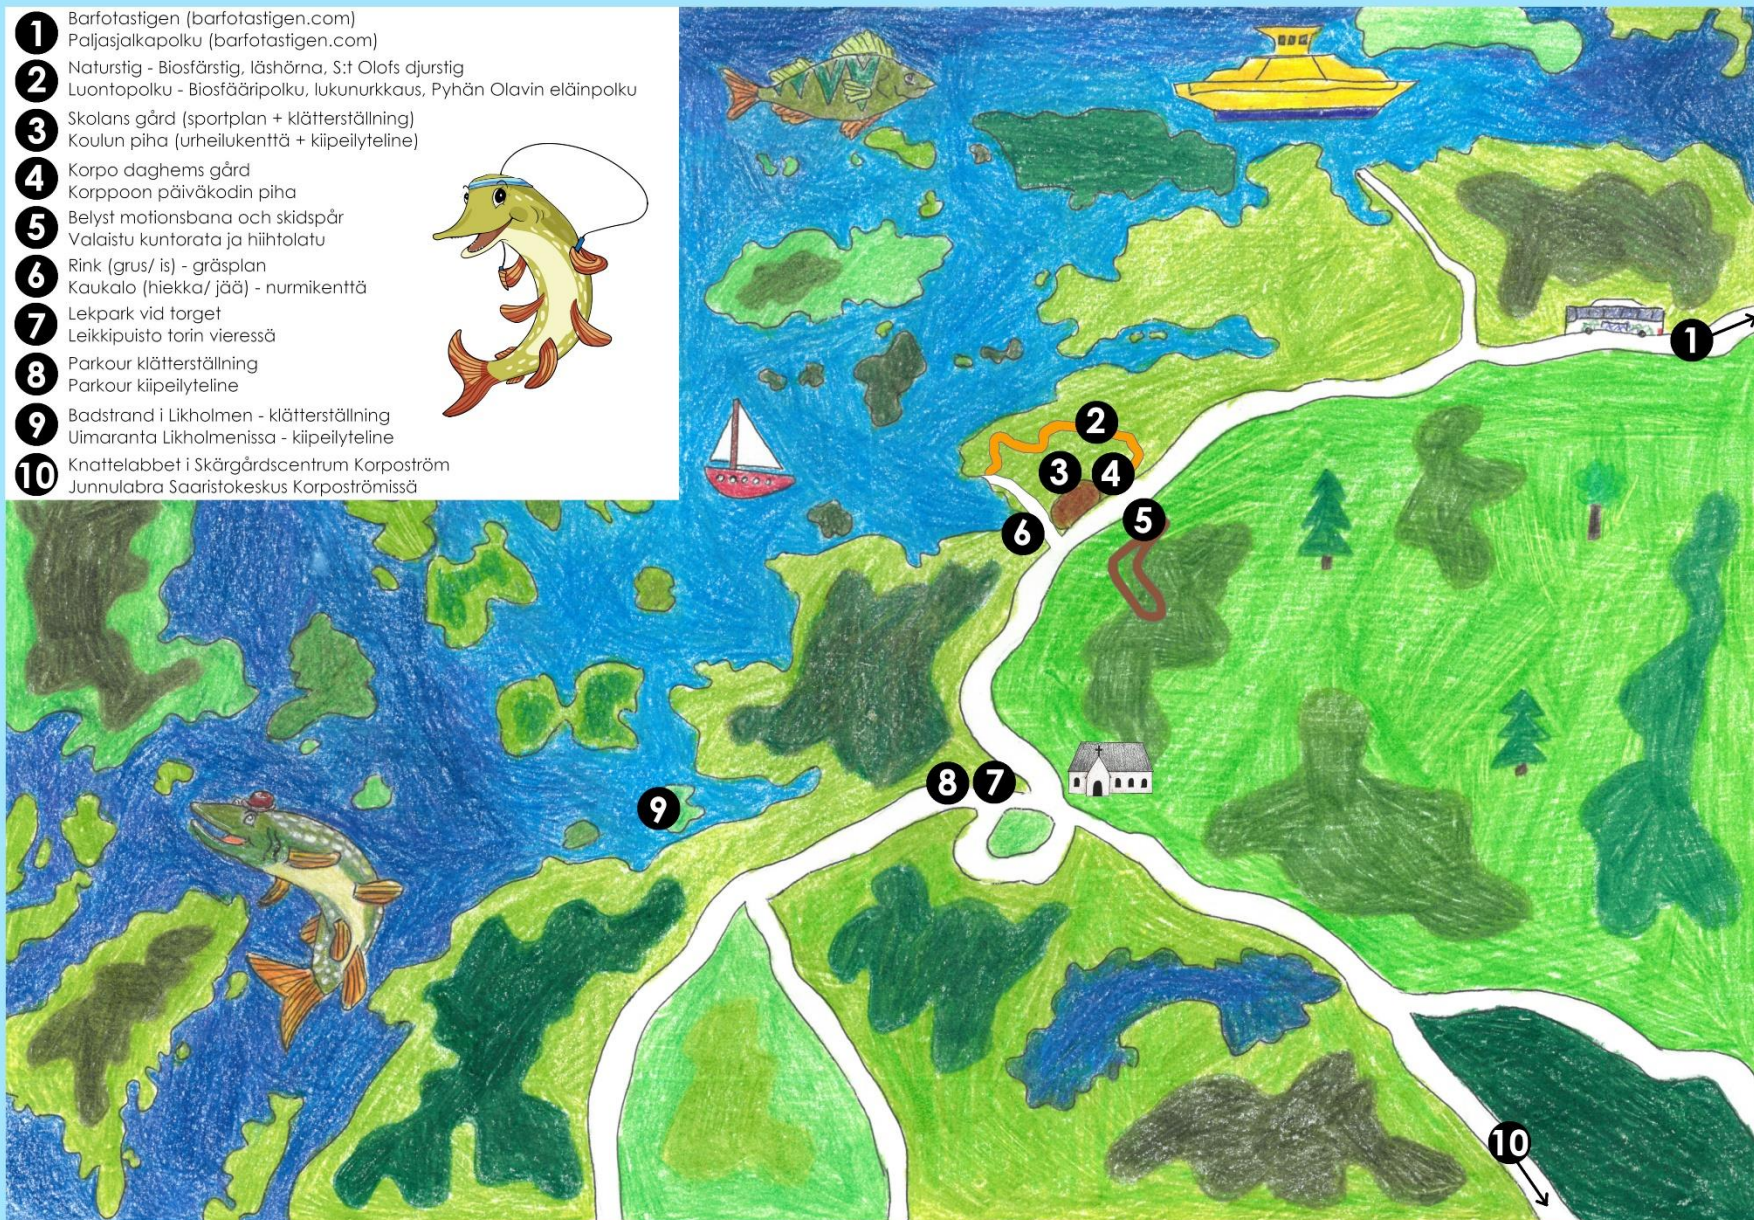

# KORPO - KORPPOO

Fart på påkarna - rörelseglädje i skärin  
Vauhtia töppösiin - liikunnan iloa saaristossa

- 1 Barfotastigen (barfotastigen.com)  
Paljasjalkapolku (barfotastigen.com)
- 2 Naturstig - Biosfärstig, läshörna, S:t Olofs djurstig  
Luontopolku - Biosfäripolku, lukunurkkaus, Pyhän Olavin eläinpolku
- 3 Skolans gård (sportplan + klätterställning)  
Koulun piha (urheilukenttä + kiipeilyteline)
- 4 Korpo daghems gård  
Korppoon päiväkodin piha
- 5 Belyst motionsbana och skidspår  
Valaistu kuntorata ja hiihtolatu
- 6 Rink (grus/ is) - gräsplan  
Kaukalo (hiekk/ jää) - nurmikenttä
- 7 Lekpark vid torget  
Leikkipuisto torin vieressä
- 8 Parkour klätterställning  
Parkour kiipeilyteline
- 9 Badstrand i Likholmen - klätterställning  
Uimaranta Likholmenissa - kiipeilyteline
- 10 Knattelabbet i Skärgårdscentrum Korpoström  
Junnulabra Saaristokeskus Korpoströmissä

Rör på dig med familjen - Liiku perheen kanssa

SMÅBARNSPEDAGOGIK  
VARHAISKASVATUS  
PARGAS PARAINEN

BINGO

DJURRÖRELSE  
ELÄINLIKKEET

KLÄTTRA  
KIPEILE

FLYGPLAN  
LENTOKONE

St Olav  
WATERWAY

Å GÅ TILL NORGE  
KÄVELE NORJAAN