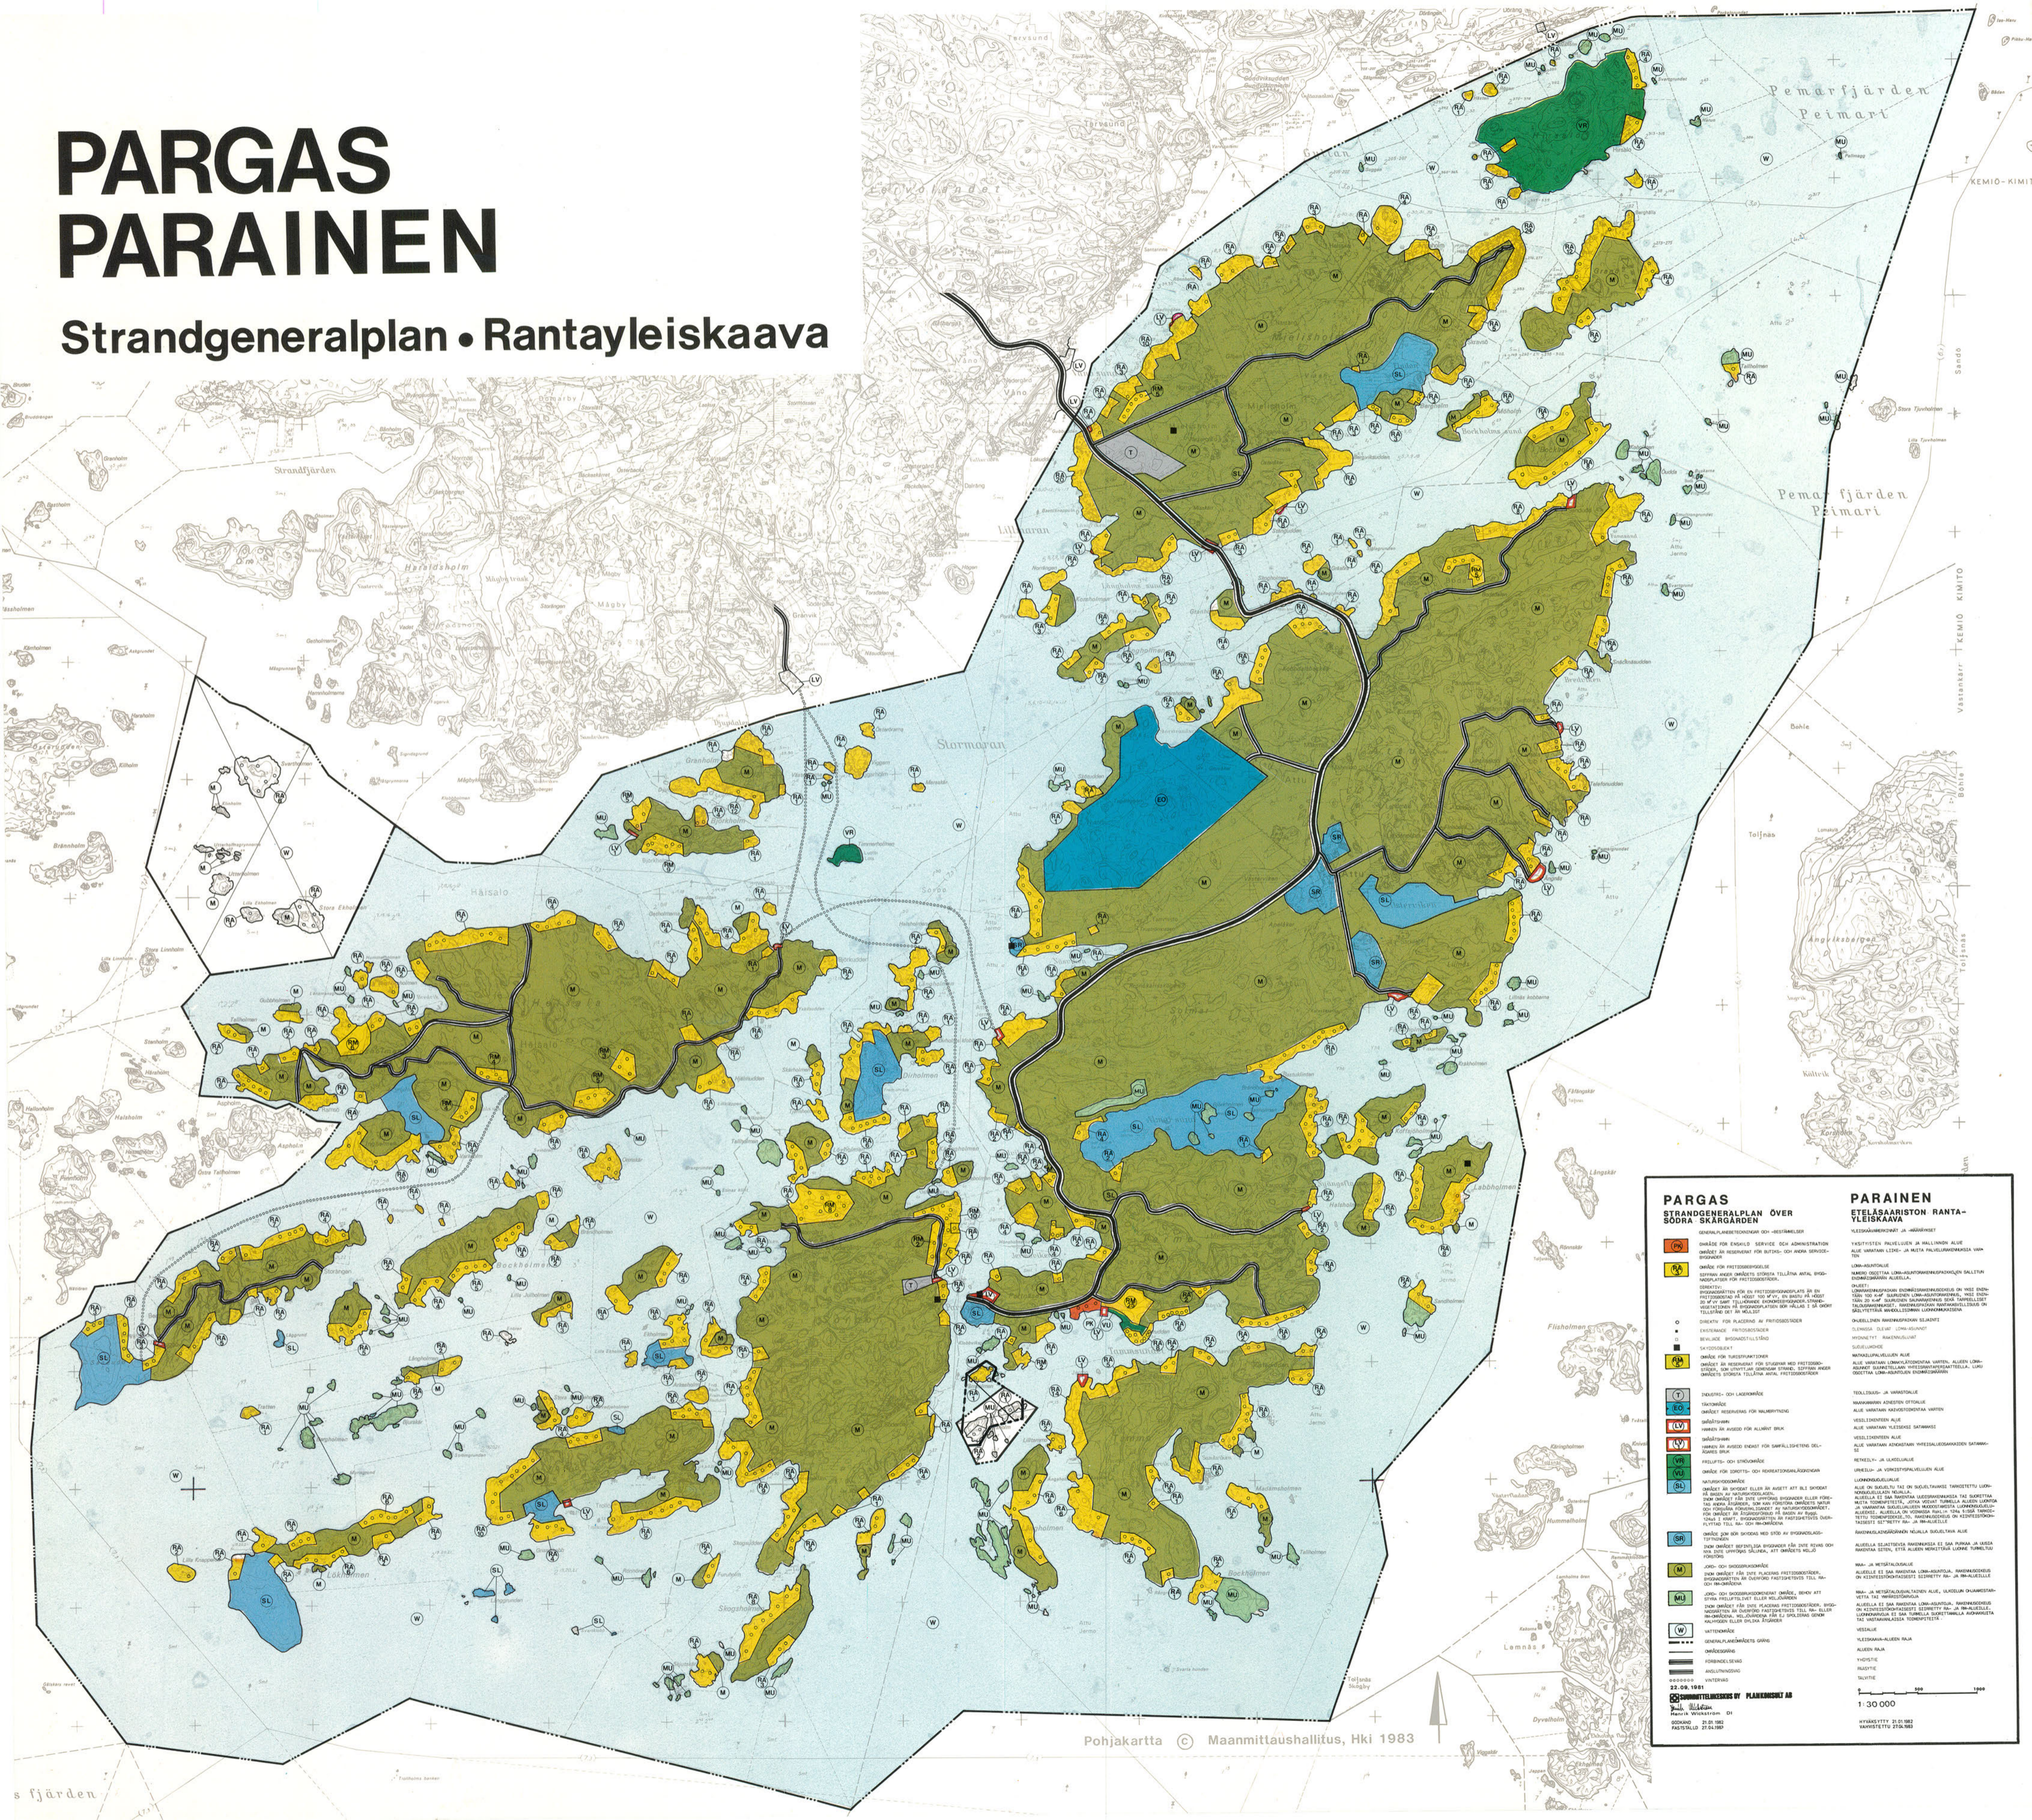

# PARGAS PARAINEN

## Strandgeneralplan • Rantayleiskaava

### PARGAS STRANDGENERALPLAN OVER SÖDRA SKÄRGÅRDEN

GENERALPLANEITTOJEN OCH HESTÄMNINGAR

- OMRÅDE FÖR ENKELT SERVICE OCH ADMINISTRATION OMRÅDE AV BEHOV FÖR BUDING OCH ANGR SERVICE-GRÖNSKA
- OMRÅDE FÖR PRESTIGEBYGGNAD
- OMRÅDE FÖR PRESTIGEBYGGNAD
- OMRÅDE FÖR TURISTPANTIONER
- OMRÅDE FÖR ENKELT SERVICE OCH ADMINISTRATION OMRÅDE AV BEHOV FÖR BUDING OCH ANGR SERVICE-GRÖNSKA
- OMRÅDE FÖR PRESTIGEBYGGNAD
- OMRÅDE FÖR PRESTIGEBYGGNAD
- OMRÅDE FÖR TURISTPANTIONER
- OMRÅDE FÖR ENKELT SERVICE OCH ADMINISTRATION OMRÅDE AV BEHOV FÖR BUDING OCH ANGR SERVICE-GRÖNSKA
- OMRÅDE FÖR PRESTIGEBYGGNAD
- OMRÅDE FÖR PRESTIGEBYGGNAD
- OMRÅDE FÖR TURISTPANTIONER
- OMRÅDE FÖR ENKELT SERVICE OCH ADMINISTRATION OMRÅDE AV BEHOV FÖR BUDING OCH ANGR SERVICE-GRÖNSKA
- OMRÅDE FÖR PRESTIGEBYGGNAD
- OMRÅDE FÖR PRESTIGEBYGGNAD
- OMRÅDE FÖR TURISTPANTIONER
- OMRÅDE FÖR ENKELT SERVICE OCH ADMINISTRATION OMRÅDE AV BEHOV FÖR BUDING OCH ANGR SERVICE-GRÖNSKA
- OMRÅDE FÖR PRESTIGEBYGGNAD
- OMRÅDE FÖR PRESTIGEBYGGNAD
- OMRÅDE FÖR TURISTPANTIONER