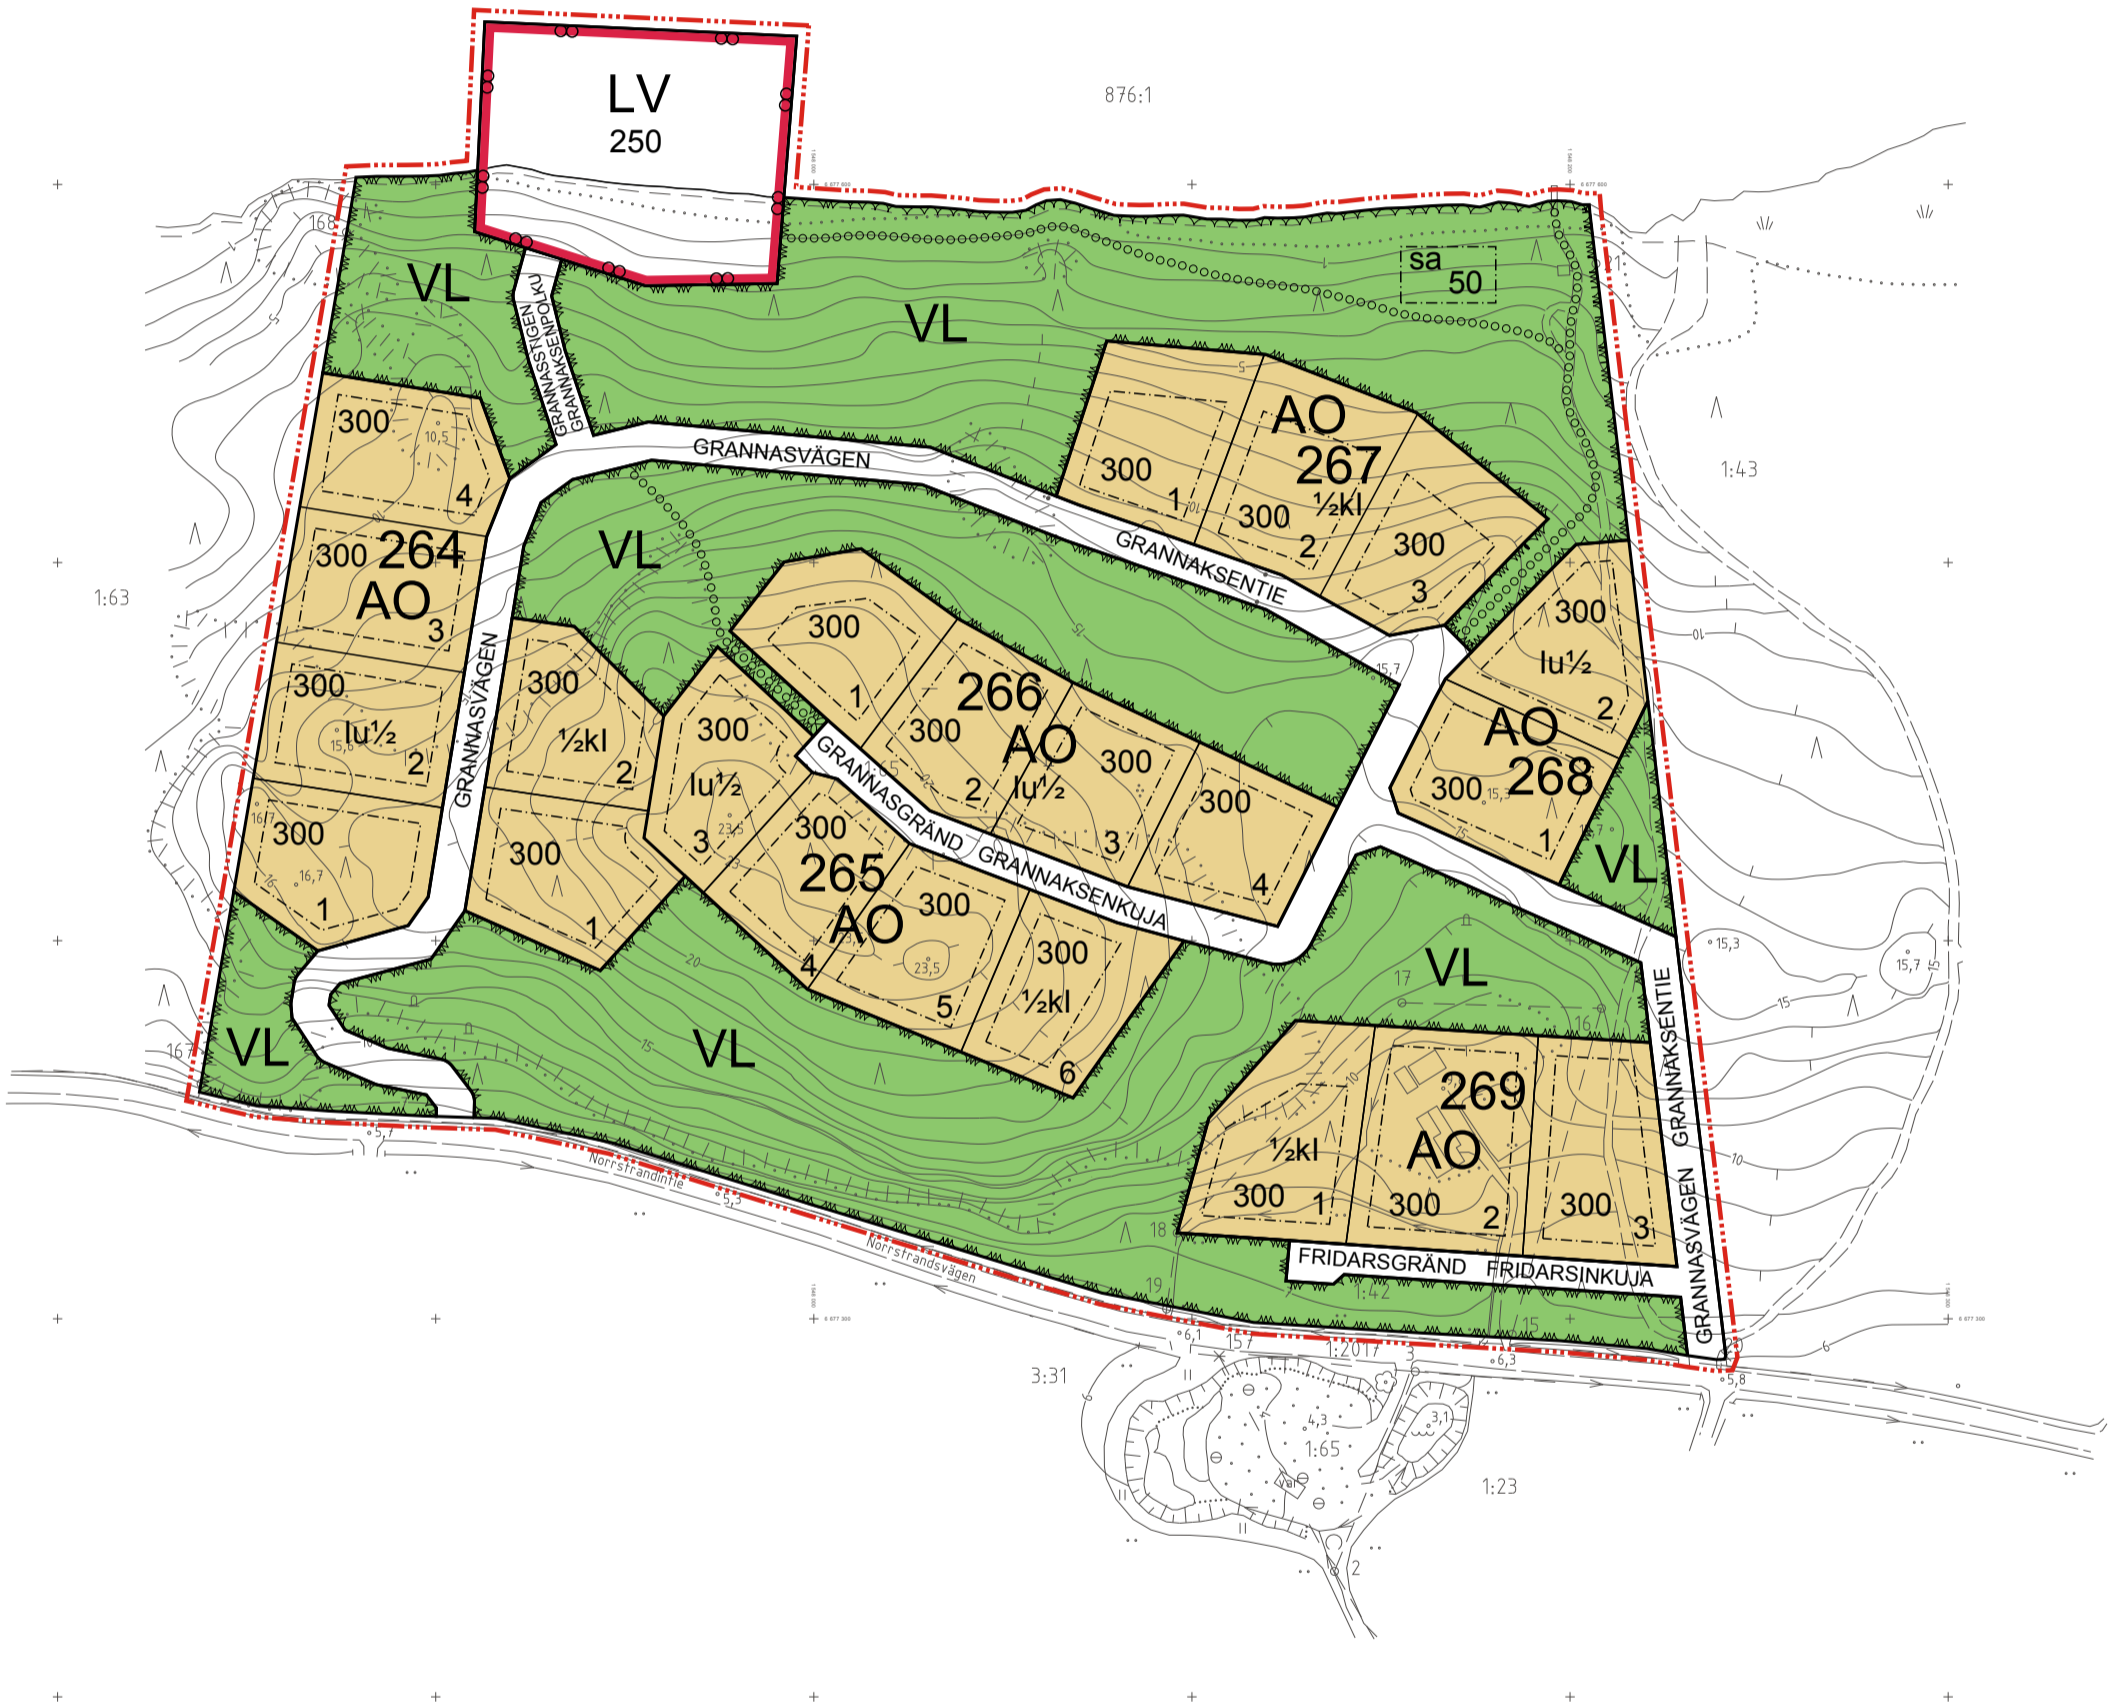

104 Hemsundet

VÄSTÅBOLAND

LÄNSI-TURUNMAA

Ajourvarande detaljplan för Hemsundets stadsdel i Nagu 1:2000
Nauvon Hemsundetin kaupunginosan ajantasa-asetuskaava 1:2000

Planeläge i slutet av året 2010 / Kaavatilanne vuoden 2010 lopussa